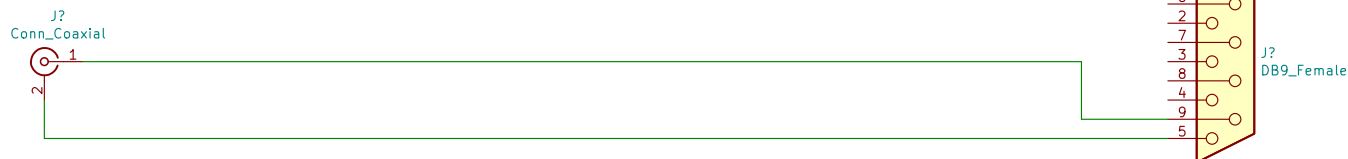

FT 2000 BAND DATA

FT 2000 TX REQ

FT 2000 ALC

Tylko dla wersji SPert 1200 z ATU

SPert 1200 ALC

W menu 147 tGEn TUN PWR
ustawić 10W

FT 2000

Sheet: /
File: FT 2000.sch

Title:

Size: A4

Date:

KiCad E.D.A. eeschema (5.1.9) - 1

Rev:

Id: 1/1