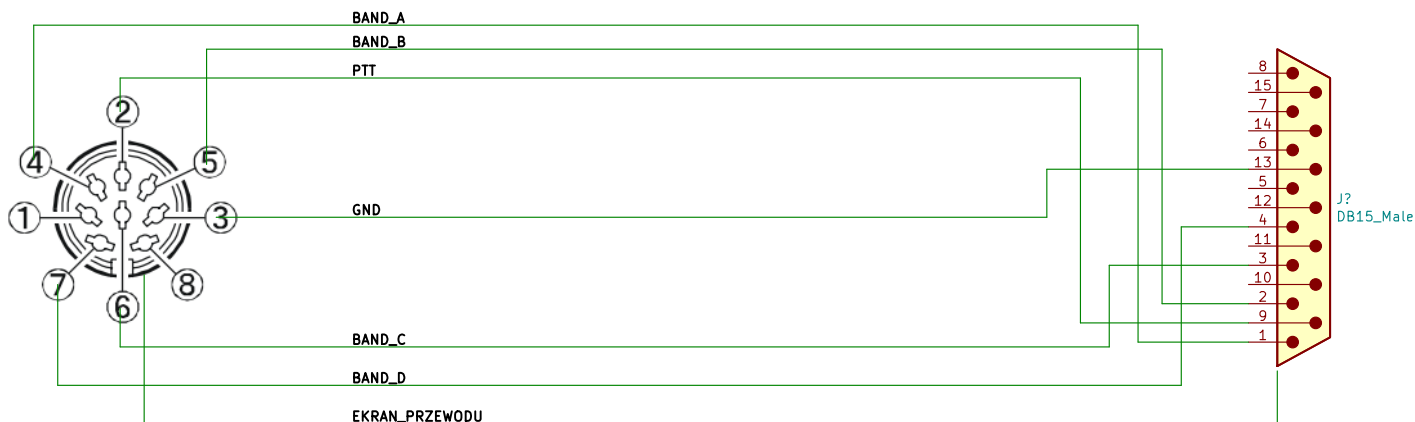

FT 2000 BAND DATA

FT 2000 TX REQ

FT 2000 ALC

Tylko dla wersji SPert 1200 z ATU

SPert 1200 ALC

W menu 147 tGEn TUN PWR
ustawić 10W

FT 2000

Sheet: /
File: FT 2000.sch

Title:

Size: A4

Date:

KiCad E.D.A. eeschema (5.1.9) - 1

Rev:

Id: 1/1